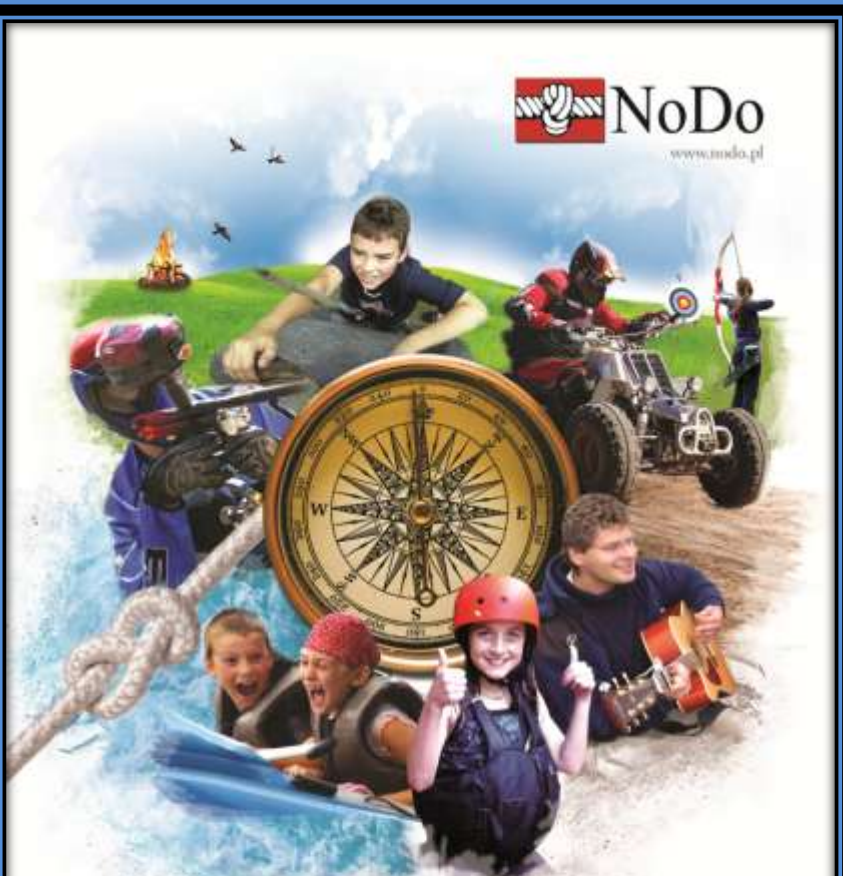

*Przystań NoDo
zaprasza na
dzień pełen przygód*

Przygotuj się
na dzień
prawdziwych
przygód...

Tomasz Janczak

tel. kom. 503 113 806

80-209 Tuchom ul. Zaciszna 1

- przyjazd do OW Warzenko
- zajęcia survivalowe

- obiad w stołówce ośrodka

- zajęcia w plenerze

- przejażdżki quadami z instruktorem
- strzelanie z łuku i broni pneumatycznej do celu

- wyjazd uczestników

Koszt programu: 82 zł/os.

Koszt obejmuje:

1. program rekreacyjno - sportowy
3. wyżywienie - obiad
4. ubezpieczenie
5. opiekę instruktorską w czasie zajęć